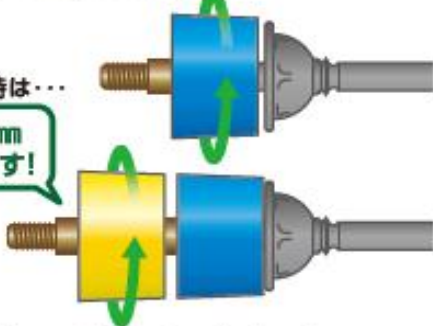

## セパの延長ボルトが登場!!

- 多彩な組み合わせで延長が可能!
- セパレーターをムダにしない!
- 工期に遅れを発生させない!

■ 鉄筋が寄っていて「かぶり」がない

セパレーターを延長することで  
再計算・再製造のロスを解消

■ 簡単に延長することができます。

まだ足りない時は…

さらに20mm  
延長できます!

簡単着脱で手間も少なく、  
回収し転用できます!

※回収時に樹脂の傷、欠け、ひび割れがないか点検してください。また、使用時にも損傷状態を点検してください。大きな傷やひび割れがあるボルトは破棄してください。

「20mm足りない…。」「急な設計変更が…。」  
こんなとき、  
Pコンにねじ込んで簡単20mm延長!!

20丸

プラス20丸

本商品についてのお問合せ・ご用命は下記までお願いします。

〒571-0038 大阪府門真市柳田町17番7号

 三洋金属工業株式会社