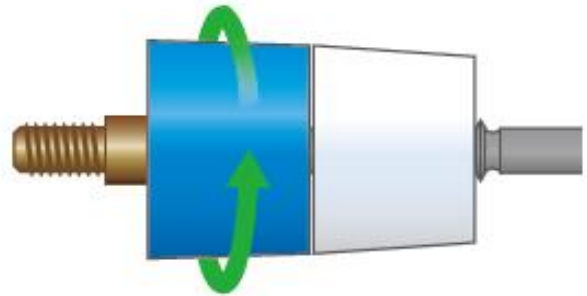

「時間」と「費用」のロスを解消

20丸 プラス20丸

ふかしセパボルト

プラス20丸

セパの延長ボルトが登場!!

- 多彩な組み合わせで延長が可能!
- セパレーターをムダにしない!
- 工期に遅れを発生させない!

■ 鉄筋が寄っていて「かぶり」がない

セパレーターを延長することで
再計算・再製造のロスを解消

■ 簡単に延長することができます。

まだ足りない時は…

さらに20mm
延長できます!

簡単着脱で手間も少なく、
回収し転用できます!

※回収時に樹脂の傷、欠け、ひび割れがないか点検してください。また、使用時にも損傷状態を点検してください。大きな傷やひび割れがあるボルトは破棄してください。

「20mm足りない…。」「急な設計変更が…。」
こんなとき、
Pコンにねじ込んで簡単20mm延長!!

20丸

プラス20丸

本商品についてのお問合せ・ご用命は下記までお願いします。

〒571-0038 大阪府門真市柳田町17番7号

三洋金属工業株式会社

特販事業部

TEL: 06-6906-9200

営業時間 8:20~17:20 (土日祝日を除く)