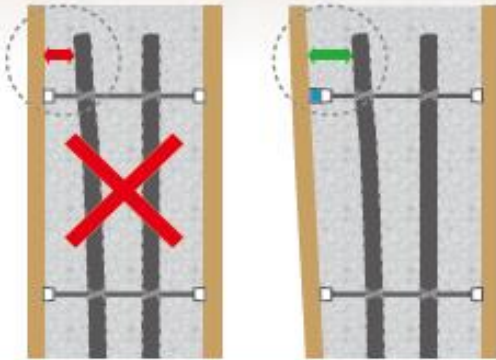

## セパの延長ボルトが登場!!

- 多彩な組み合わせで延長が可能!
- セパレーターをムダにしない!
- 工期に遅れを発生させない!

■ 鉄筋が寄っていて「かぶり」がない

セパレーターを延長することで  
再計算・再製造のロスを解消

■ 簡単に延長することができます。

まだ足りない時は…

さらに20mm  
延長できます!

簡単着脱で手間も少なく、  
回収し転用できます!