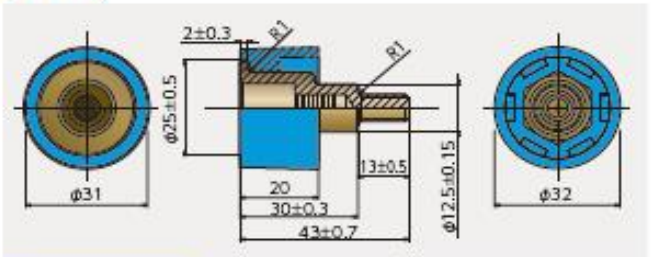

「時間」と「費用」のロスを解消

20丸 プラス20丸

ふかしセパボルト

プラス20丸

セパの延長ボルトが登場!!

- 多彩な組み合わせで延長が可能!
- セパレーターをムダにしない!
- 工期に遅れを発生させない!

■ 鉄筋が寄っていて「かぶり」がない

セパレーターを延長することで
再計算・再製造のロスを解消

■ 簡単に延長することができます。

まだ足りない時は…

さらに20mm
延長できます!

簡単着脱で手間も少なく、
回収し転用できます!

※回収時に樹脂の傷、欠け、ひび割れがないか点検してください。また、使用時にも損傷状態を点検してください。大きな傷やひび割れがあるボルトは破棄してください。

「20mm足りない…。」「急な設計変更が…。」
こんなとき、
Pコンにねじ込んで簡単20mm延長!!

20丸

プラス20丸

本商品についてのお問合せ・ご用命は下記までお願いします。

〒571-0038 大阪府門真市柳田町17番7号

三洋金属工業株式会社

特販事業部

TEL: 06-6906-9200

営業時間 8:20~17:20 (土日祝日を除く)