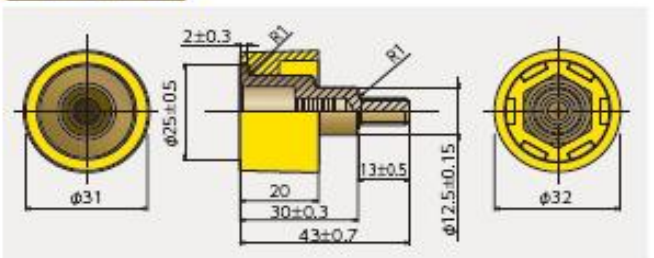

※回収時に樹脂の傷、欠け、ひび割れがないか点検してください。また、使用時にも損傷状態を点検してください。大きな傷やひび割れがあるボルトは破棄してください。

「20mm足りない…。」「急な設計変更が…。」  
こんなとき、  
Pコンにねじ込んで簡単20mm延長!!

20丸

プラス20丸

本商品についてのお問合せ・ご用命は下記までお願いします。

〒571-0038 大阪府門真市柳田町17番7号

 三洋金属工業株式会社